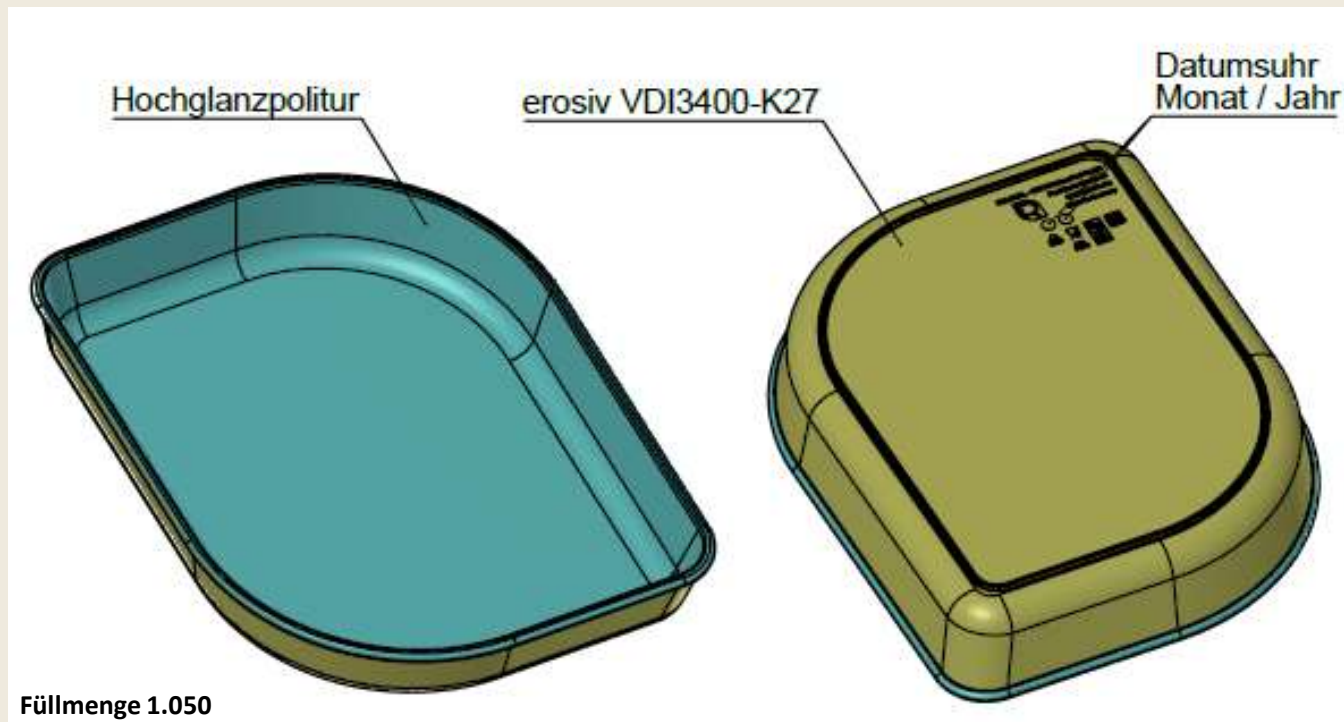

RELOCAL
DAS LOKALE PFANDSYSTEM

Unsere Eigenmarken Produkte

Becher und Schalen

Schale 1-teilig

- extrem strapazierfähig
- auslaufsicher
- geschirrspülgeeignet
- mikrowellengeeignet
- stapelbar
- ein Deckel für alle Schalen

Schale 2-teilig

- extrem strapazierfähig
- auslaufsicher
- geschirrspülgeeignet
- mikrowellengeeignet
- stapelbar
- ein Deckel für alle Schalen

Schale 3-teilig

- extrem strapazierfähig
- auslaufsicher
- geschirrspülgeeignet
- mikrowellengeeignet
- stapelbar
- ein Deckel für alle Schalen

Deckel

Becher

- auch transparent
- Heiß- und Kaltgetränke
- extrem strapazierfähig
- geschirrspülgeeignet
- mikrowellengeeignet
- stapelbar
- ein Deckel für alle Forme

VIELEN DANK

JENS PREISSLER

Postanschrift