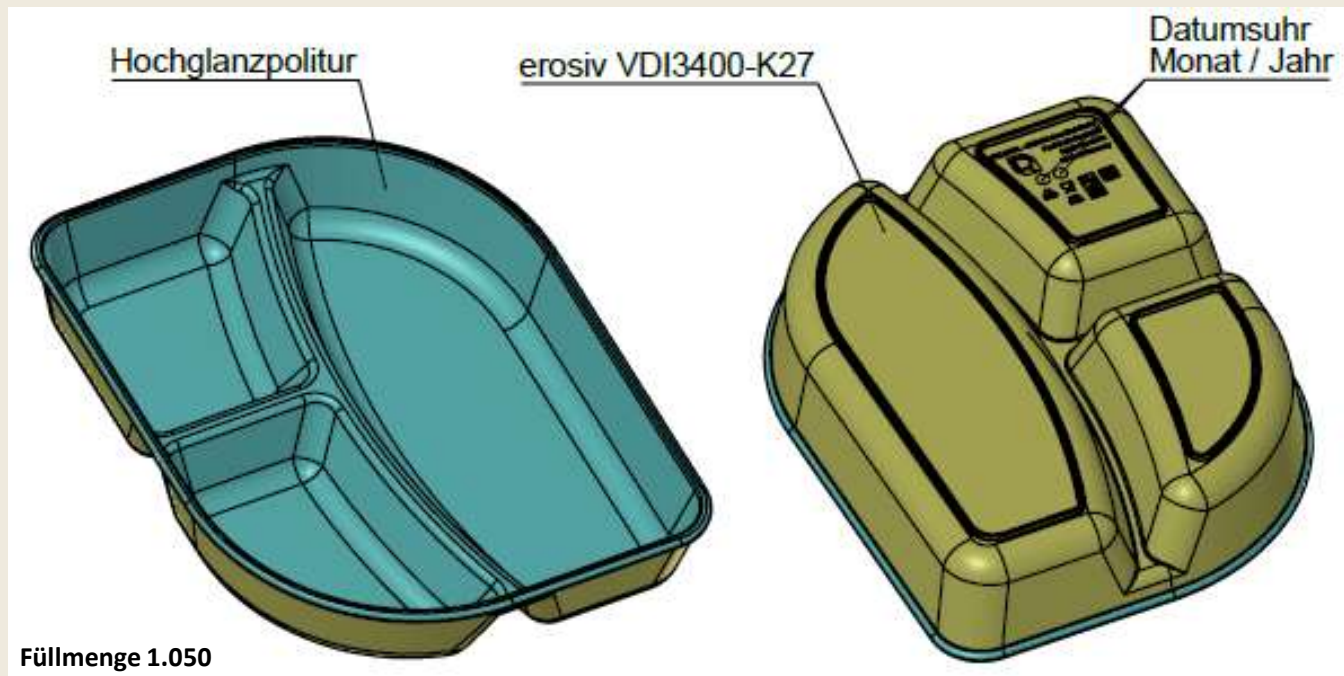

RELOCAL
DAS LOKALE PFANDSYSTEM

Unsere Eigenmarken Produkte

Becher und Schalen

Schale 1-teilig

- extrem strapazierfähig
- auslaufsicher
- geschirrspülgeeignet
- mikrowellengeeignet
- stapelbar
- ein Deckel für alle Schalen

Schale 2-teilig

- extrem strapazierfähig
- auslaufsicher
- geschirrspülgeeignet
- mikrowellengeeignet
- stapelbar
- ein Deckel für alle Schalen

Schale 3-teilig

- extrem strapazierfähig
- auslaufsicher
- geschirrspülgeeignet
- mikrowellengeeignet
- stapelbar
- ein Deckel für alle Schalen