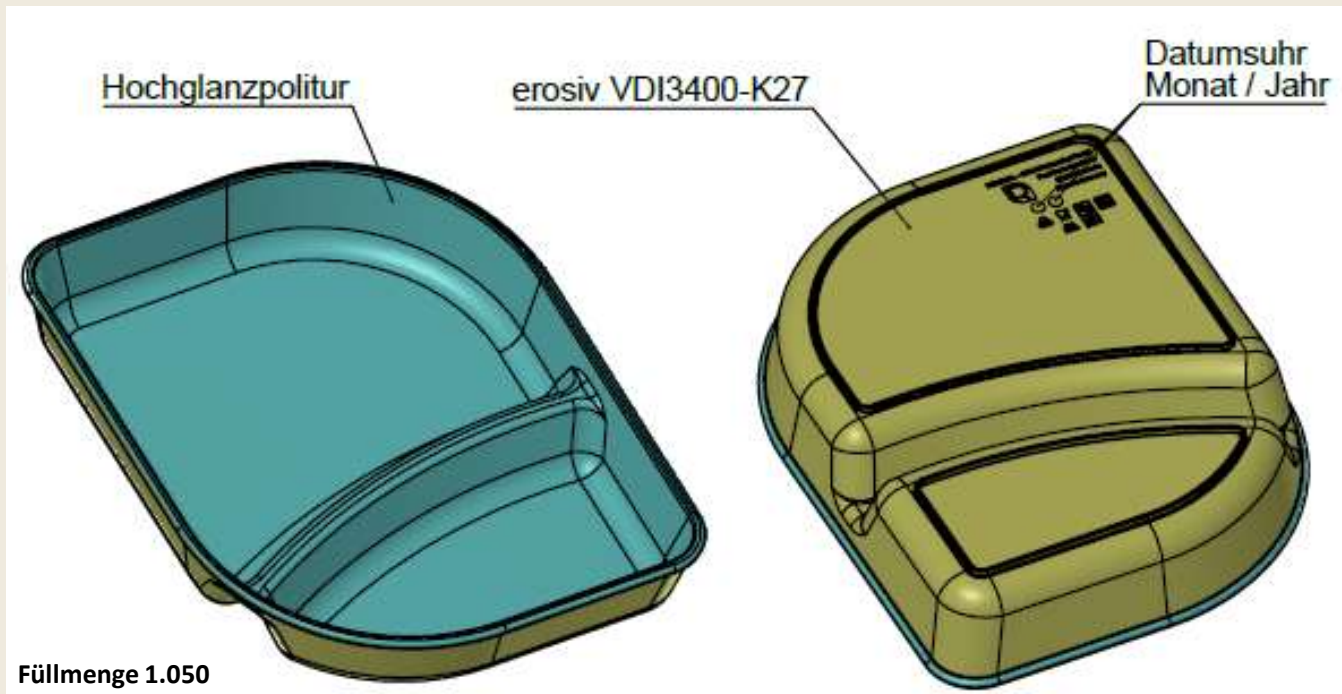

RELOCAL
DAS LOKALE PFANDSYSTEM

Unsere Eigenmarken Produkte

Becher und Schalen

Schale 1-teilig

- extrem strapazierfähig
- auslaufsicher
- geschirrspülgeeignet
- mikrowellengeeignet
- stapelbar
- ein Deckel für alle Schalen

Schale 2-teilig

- extrem strapazierfähig
- auslaufsicher
- geschirrspülgeeignet
- mikrowellengeeignet
- stapelbar
- ein Deckel für alle Schalen

Schale 3-teilig

- extrem strapazierfähig
- auslaufsicher
- geschirrspülgeeignet
- mikrowellengeeignet
- stapelbar
- ein Deckel für alle Schalen