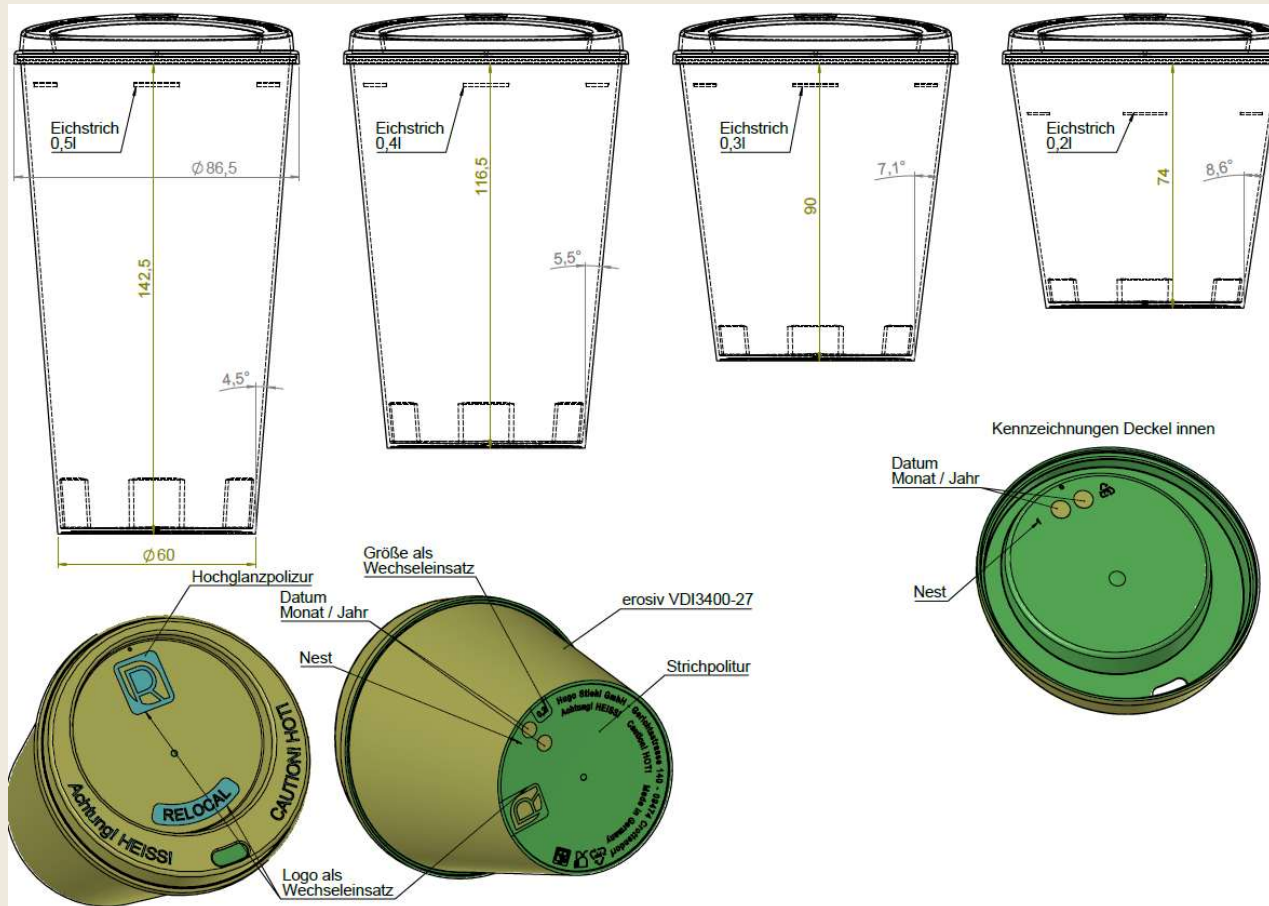

Becher

- auch transparent
- Heiß- und Kaltgetränke
- extrem strapazierfähig
- geschirrspülgeeignet
- mikrowellengeeignet
- stapelbar
- ein Deckel für alle Forme